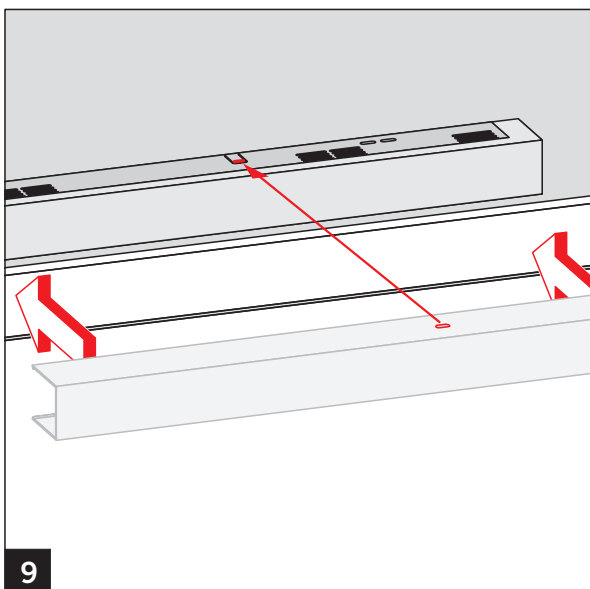

WN 058993 45532, 08/16

RMZ 230V AC
Art. Nr. 648000xx

RMZ DCW[®] ~~230V AC~~
Art. Nr. 648003xx

+

WN 059028 45532

DORMA Deutschland GmbH					
DORMA Platz 1					
D-58 256 Ennepetal					
DIN EN 14637:2008-01	3	5/8	1	1	1
					3