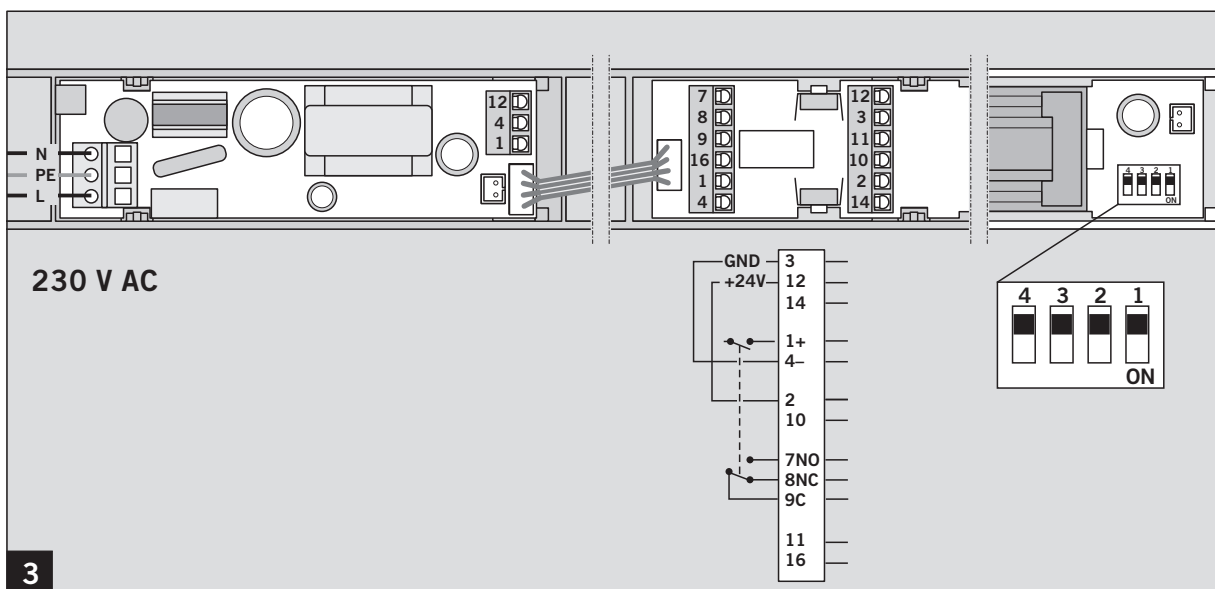

WN 058993 45532, 08/16

RMZ 230V AC
Art. Nr. 648000xx

RMZ DCW[®] ~~230V AC~~
Art. Nr. 648003xx

+

WN 059028 45532

DORMA Deutschland GmbH					
DORMA Platz 1					
D-58 256 Ennepetal					
DIN EN 14637:2008-01	3	5/8	1	1	1
					3