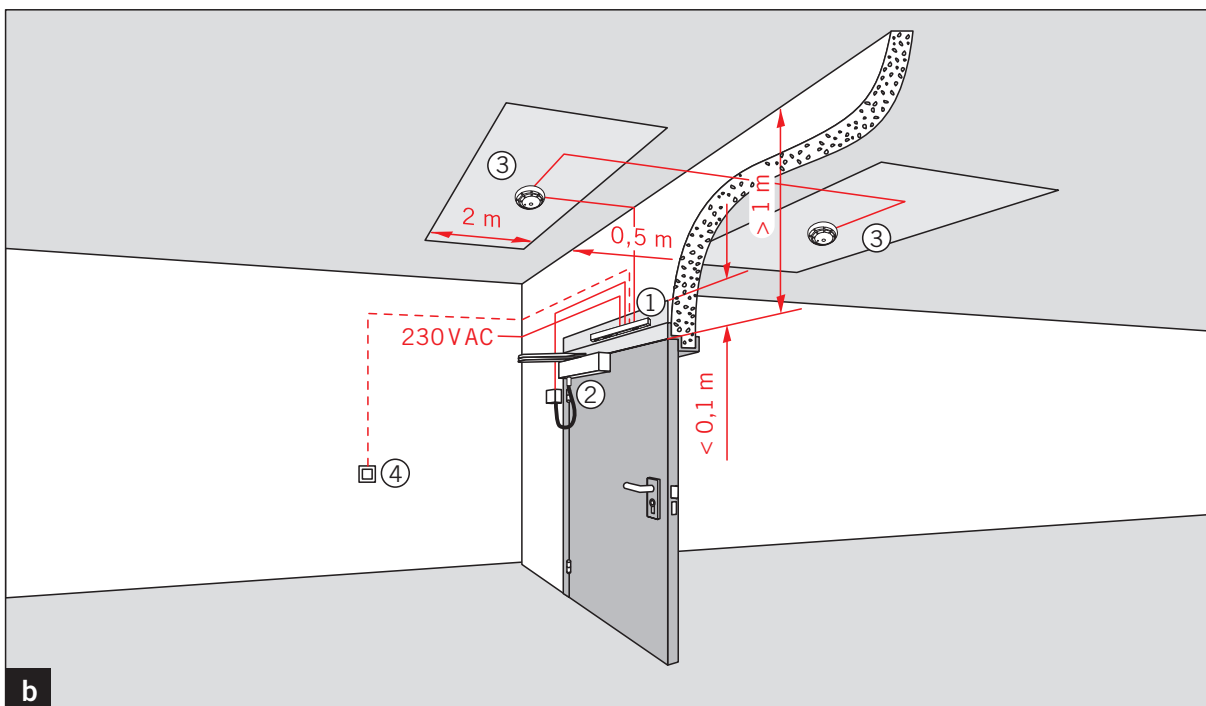

WN 058993 45532, 08/16

RMZ 230V AC
Art. Nr. 648000xx

RMZ DCW[®] ~~230V AC~~
Art. Nr. 648003xx

+

WN 059028 45532

DORMA Deutschland GmbH					
DORMA Platz 1					
D-58 256 Ennepetal					
DIN EN 14637:2008-01	3	5/8	1	1	1
					3