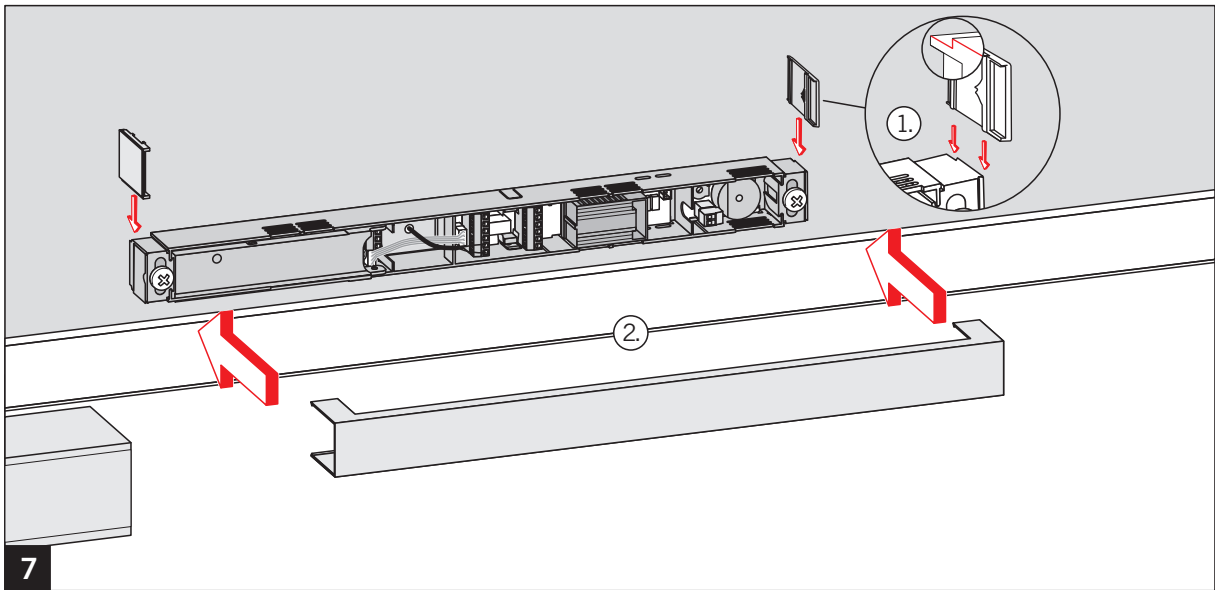

WN 058993 45532, 08/16

RMZ 230V AC
Art. Nr. 648000xx

RMZ DCW[®] ~~230V AC~~
Art. Nr. 648003xx

+

WN 059028 45532

DORMA Deutschland GmbH					
DORMA Platz 1					
D-58 256 Ennepetal					
DIN EN 14637:2008-01	3	5/8	1	1	1
					3