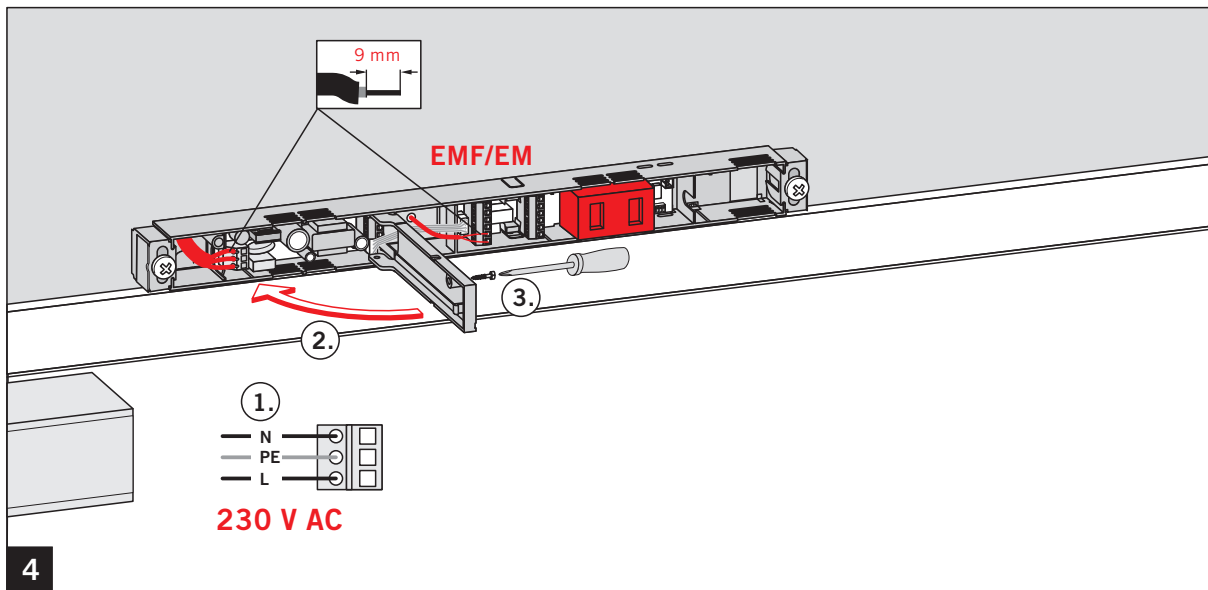

WN 058993 45532, 08/16

RMZ 230V AC
Art. Nr. 648000xx

RMZ DCW[®] ~~230V AC~~
Art. Nr. 648003xx

+

WN 059028 45532

DORMA Deutschland GmbH					
DORMA Platz 1					
D-58 256 Ennepetal					
DIN EN 14637:2008-01	3	5/8	1	1	1
					3