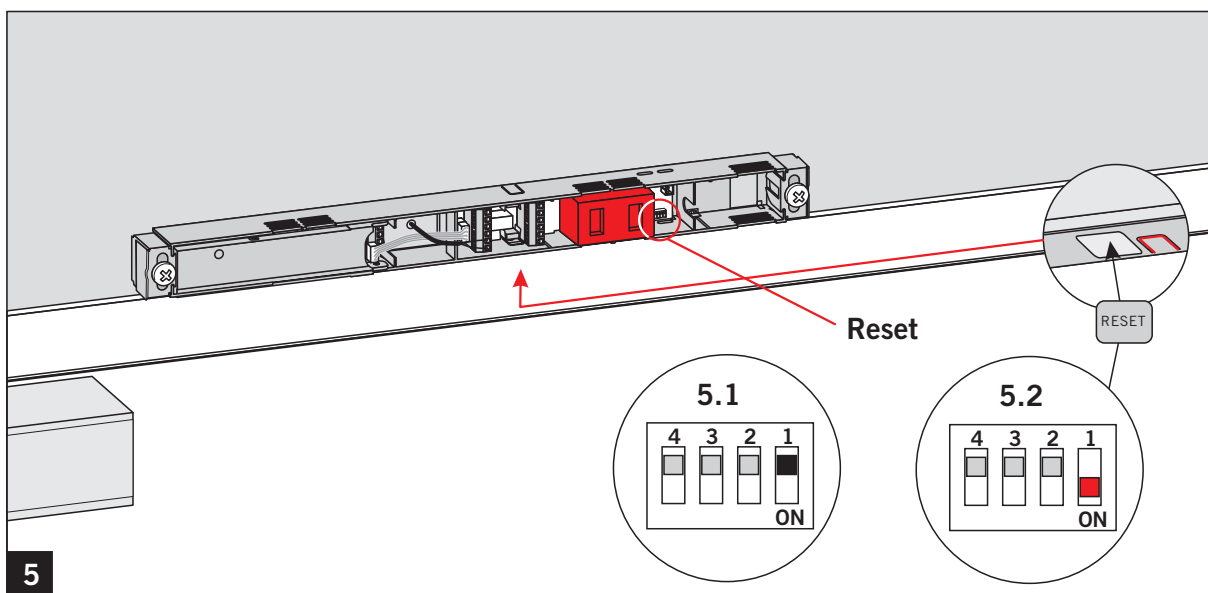

WN 058993 45532, 08/16

RMZ 230V AC
Art. Nr. 648000xx

RMZ DCW[®] ~~230V AC~~
Art. Nr. 648003xx

+

WN 059028 45532

DORMA Deutschland GmbH					
DORMA Platz 1					
D-58 256 Ennepetal					
DIN EN 14637:2008-01	3	5/8	1	1	1
					3