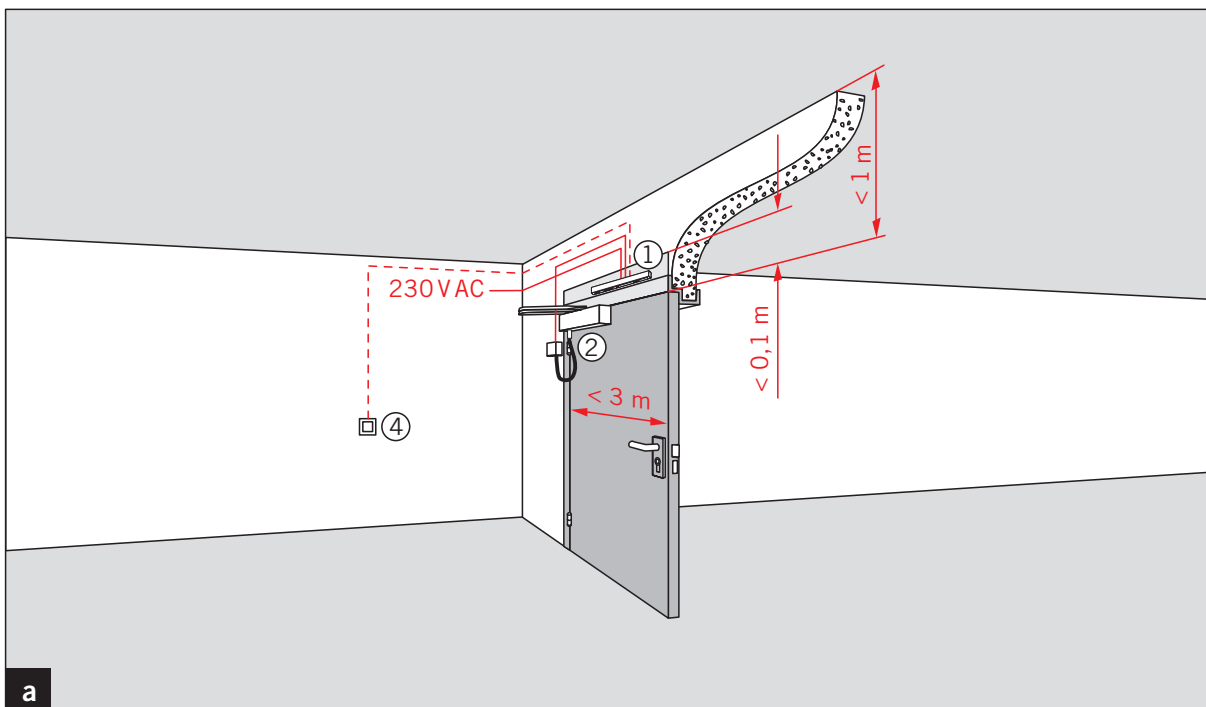

WN 058993 45532, 08/16

RMZ 230V AC
Art. Nr. 648000xx

RMZ DCW[®] ~~230V AC~~
Art. Nr. 648003xx

+

WN 059028 45532

DORMA Deutschland GmbH					
DORMA Platz 1					
D-58 256 Ennepetal					
DIN EN 14637:2008-01	3	5/8	1	1	1
					3