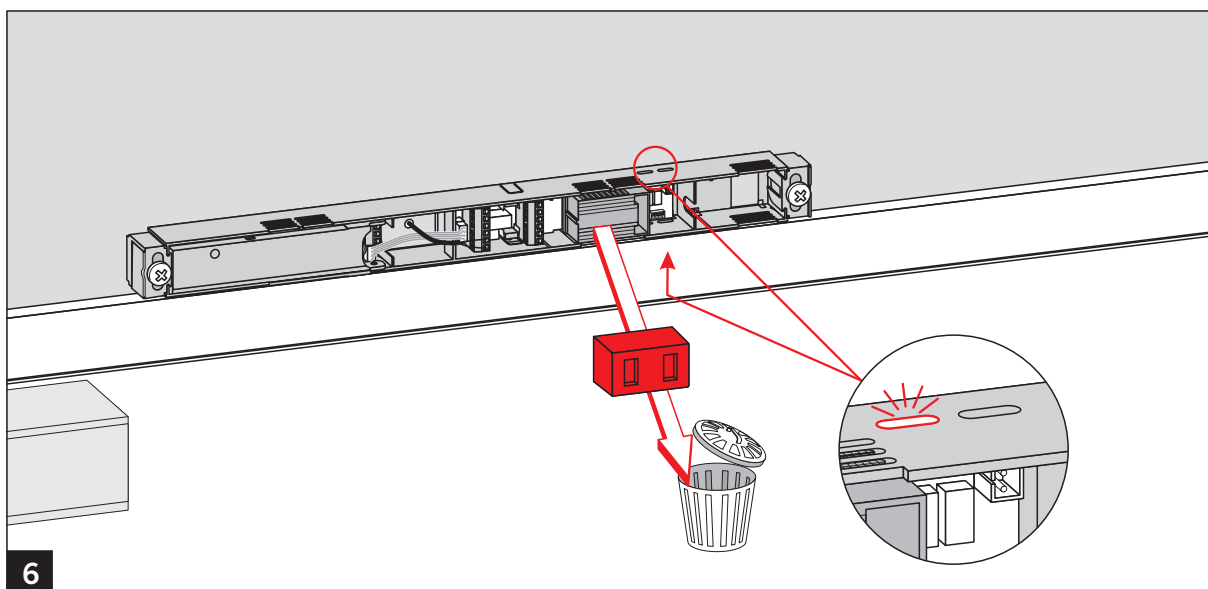

WN 058993 45532, 08/16

RMZ 230V AC
Art. Nr. 648000xx

RMZ DCW[®] ~~230V AC~~
Art. Nr. 648003xx

+

WN 059028 45532

DORMA Deutschland GmbH					
DORMA Platz 1					
D-58 256 Ennepetal					
DIN EN 14637:2008-01	3	5/8	1	1	1
					3