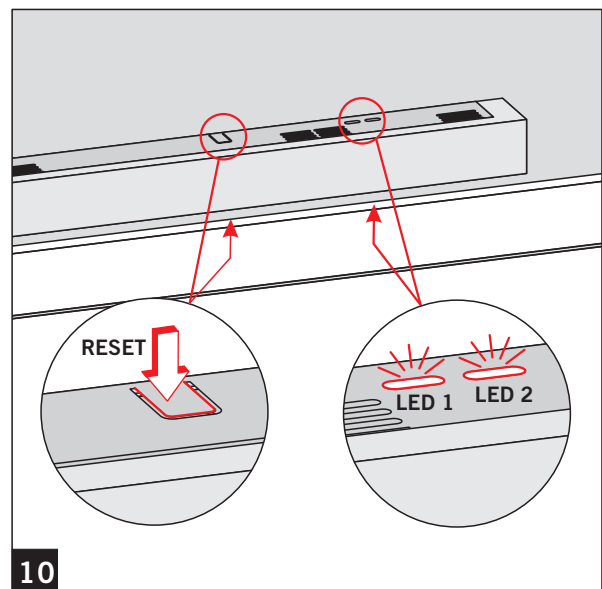

WN 058993 45532, 08/16

RMZ 230V AC
Art. Nr. 648000xx

RMZ DCW[®] ~~230V AC~~
Art. Nr. 648003xx

+

WN 059028 45532

DORMA Deutschland GmbH					
DORMA Platz 1					
D-58 256 Ennepetal					
DIN EN 14637:2008-01	3	5/8	1	1	1
					3