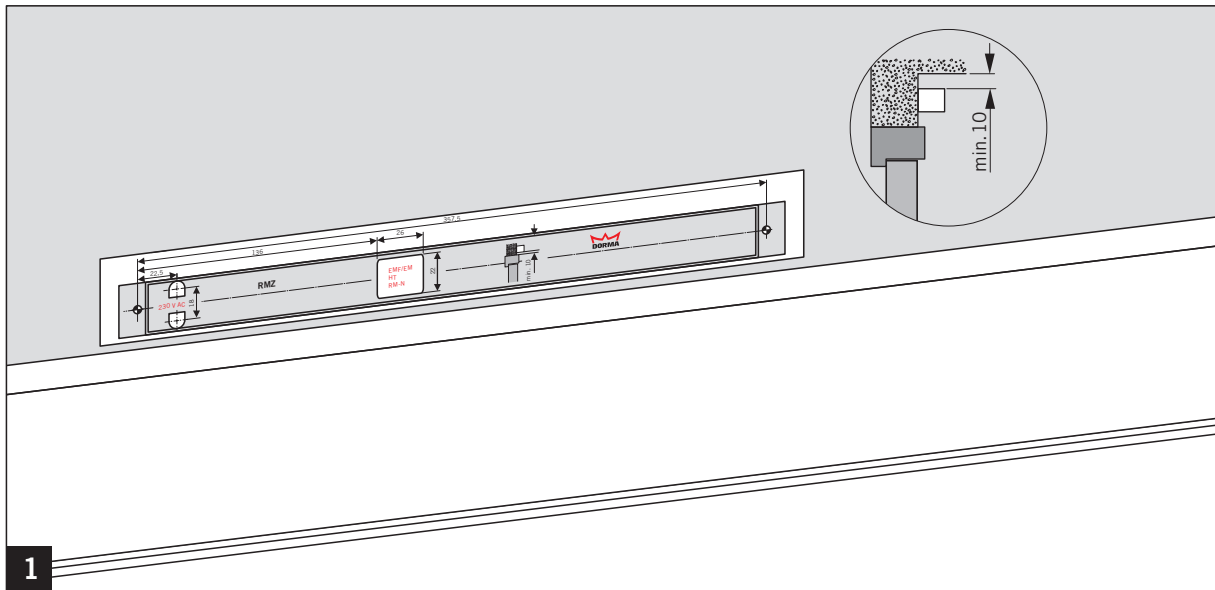

WN 058993 45532, 08/16

RMZ 230V AC
Art. Nr. 648000xx

RMZ DCW[®] ~~230V AC~~
Art. Nr. 648003xx

+

WN 059028 45532

DORMA Deutschland GmbH					
DORMA Platz 1					
D-58 256 Ennepetal					
DIN EN 14637:2008-01	3	5/8	1	1	1
					3