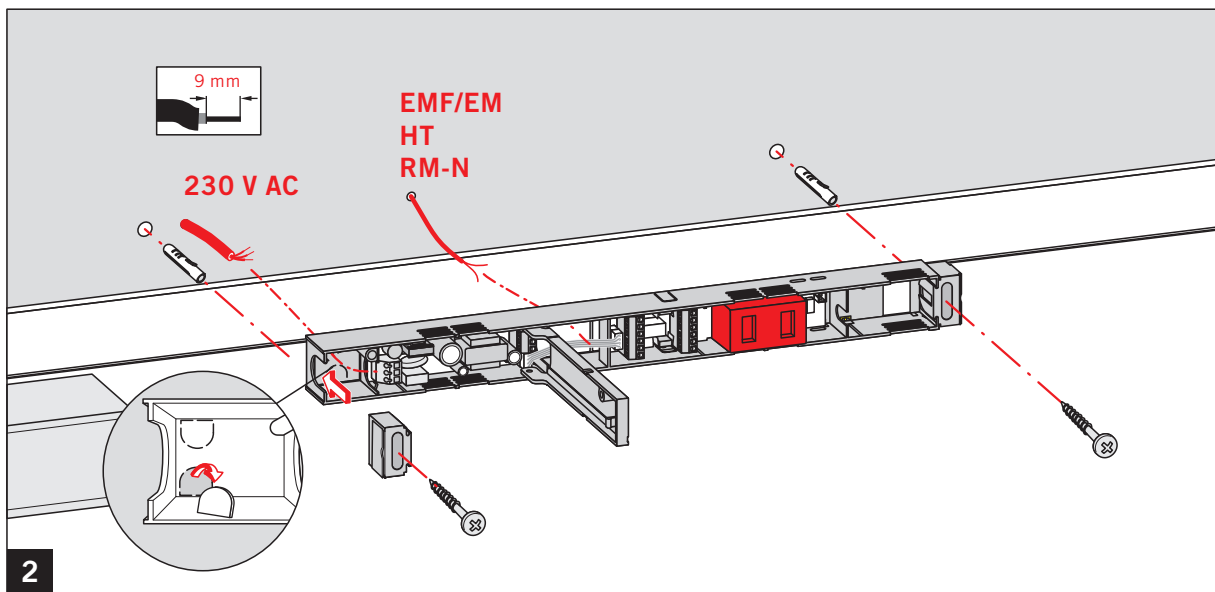

WN 058993 45532, 08/16

RMZ 230V AC
Art. Nr. 648000xx

RMZ DCW[®] ~~230V AC~~
Art. Nr. 648003xx

+

WN 059028 45532

DORMA Deutschland GmbH					
DORMA Platz 1					
D-58 256 Ennepetal					
DIN EN 14637:2008-01	3	5/8	1	1	1
					3