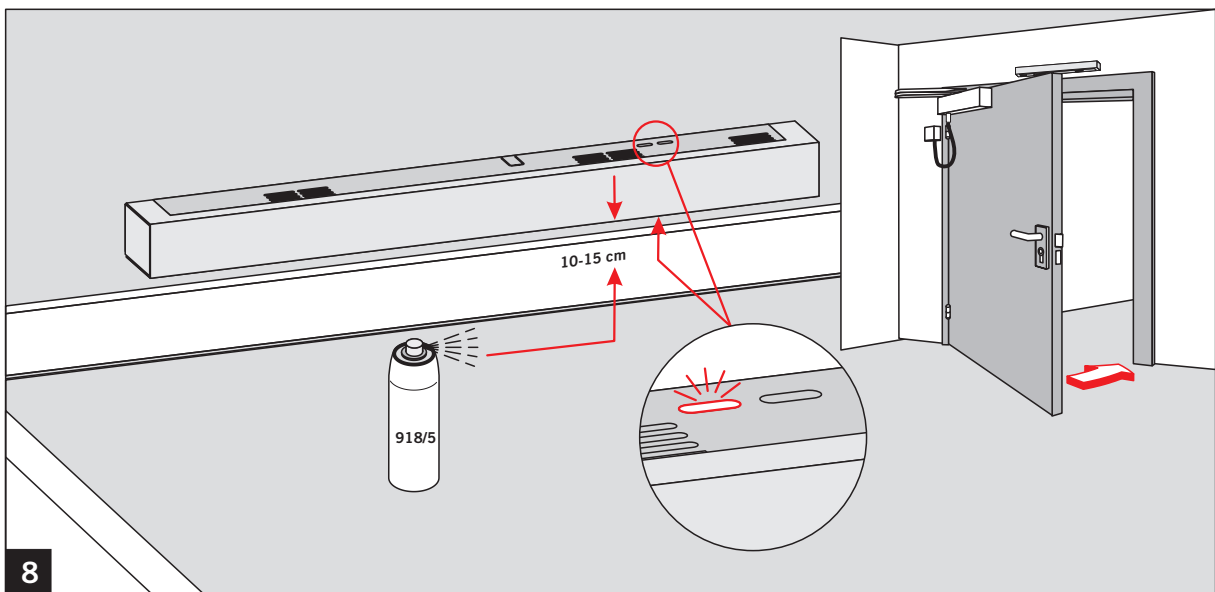

WN 058993 45532, 08/16

RMZ 230V AC
Art. Nr. 648000xx

RMZ DCW[®] ~~230V AC~~
Art. Nr. 648003xx

+

WN 059028 45532

DORMA Deutschland GmbH					
DORMA Platz 1					
D-58 256 Ennepetal					
DIN EN 14637:2008-01	3	5/8	1	1	1
					3